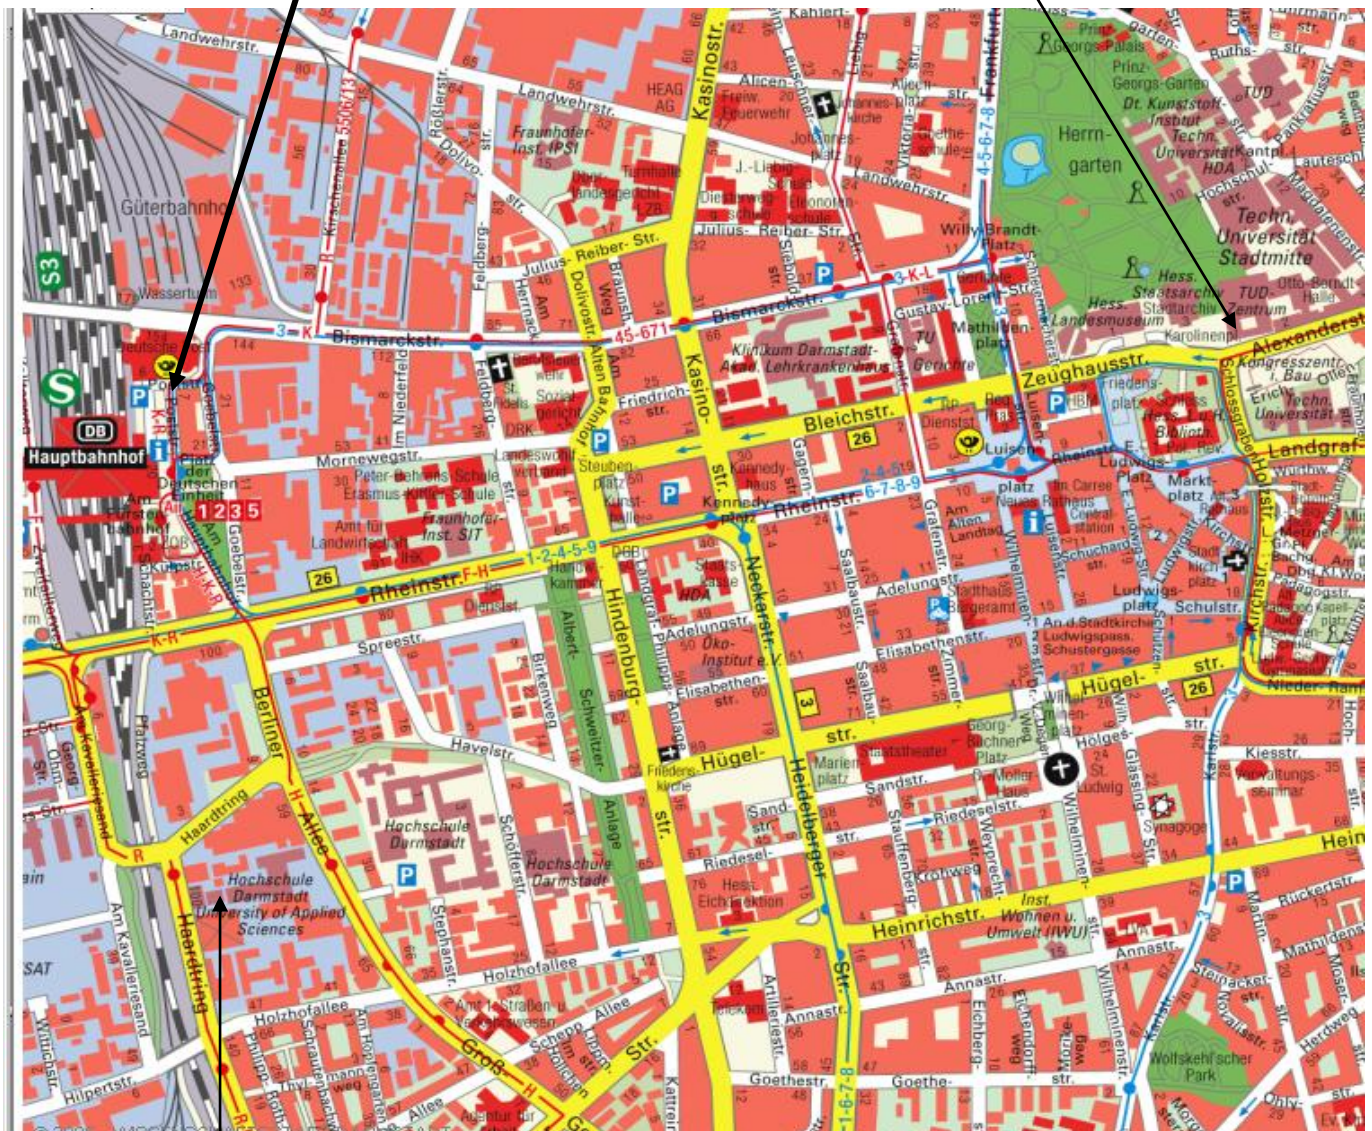

CITY MAP DARMSTADT

STUDIENKOLLEG

Studienkolleg

Akademisches Auslandsamt
der TU Darmstadt

Student Service Center
Hochschule Darmstadt